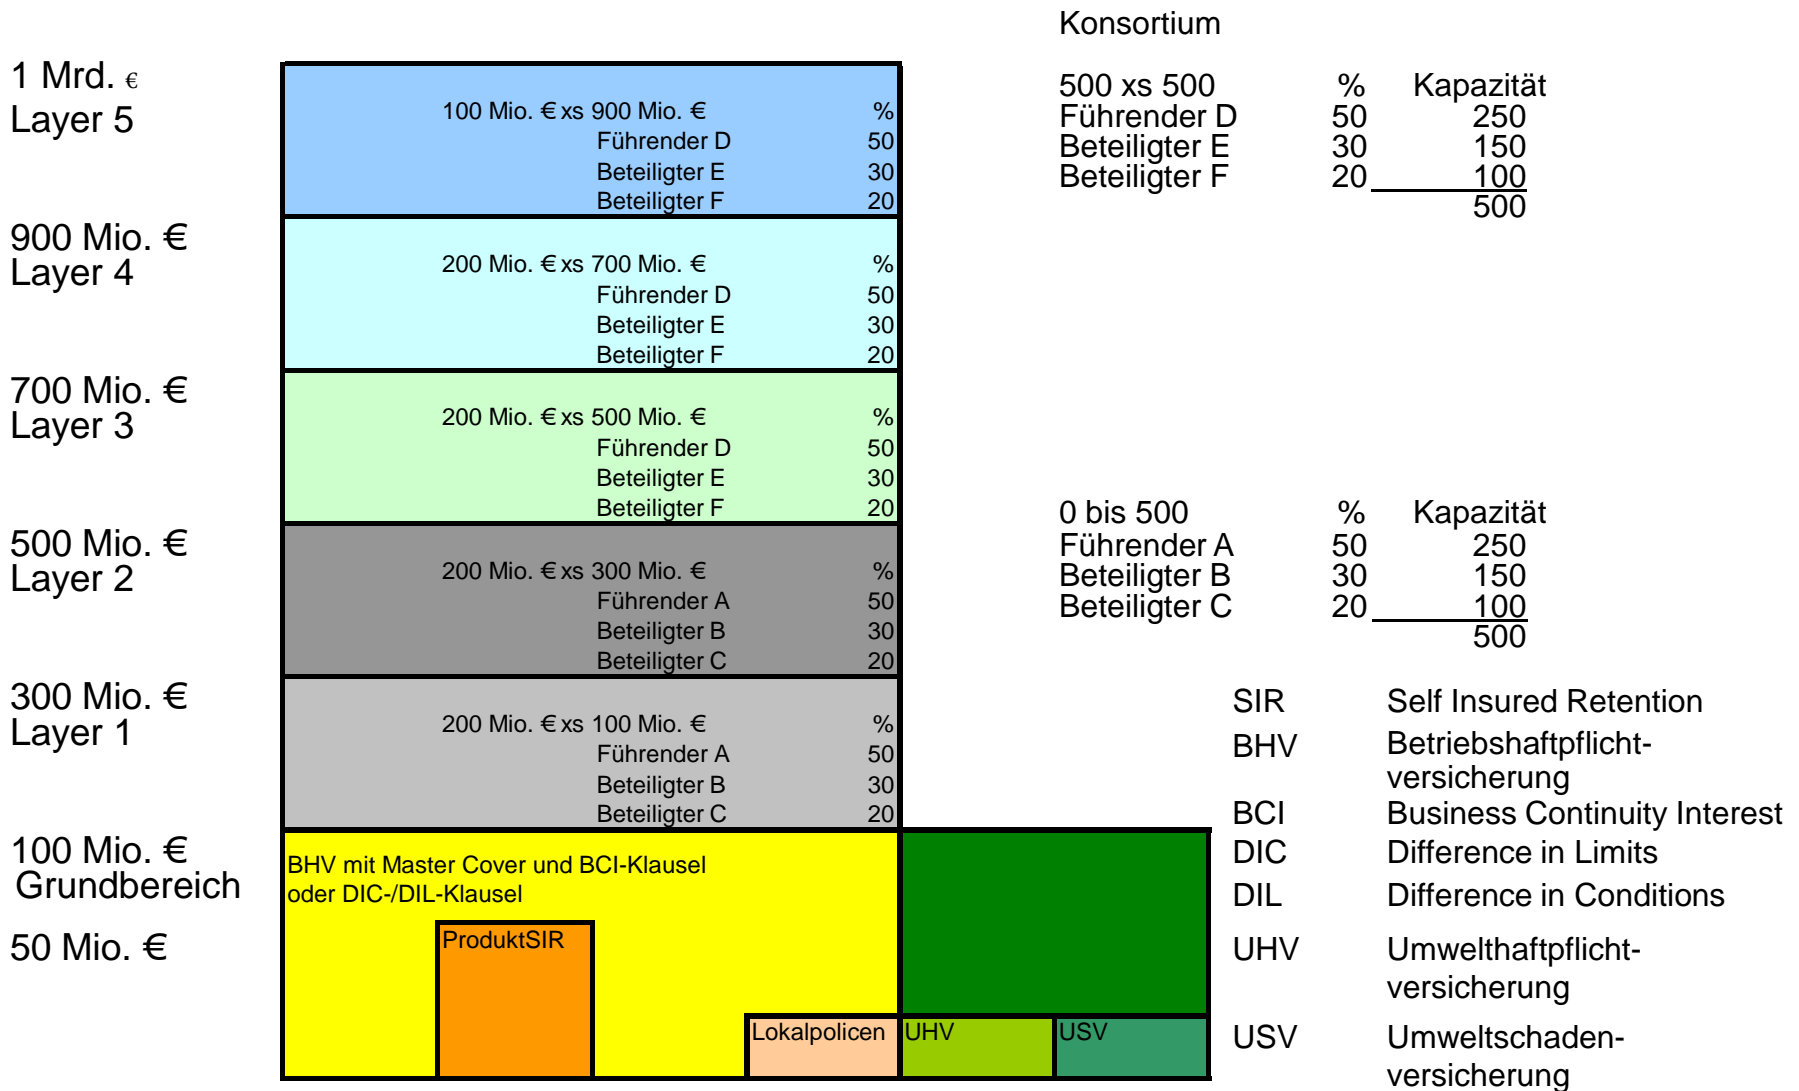

Beispiel eines int. Haftpflichtversicherungsprogramms