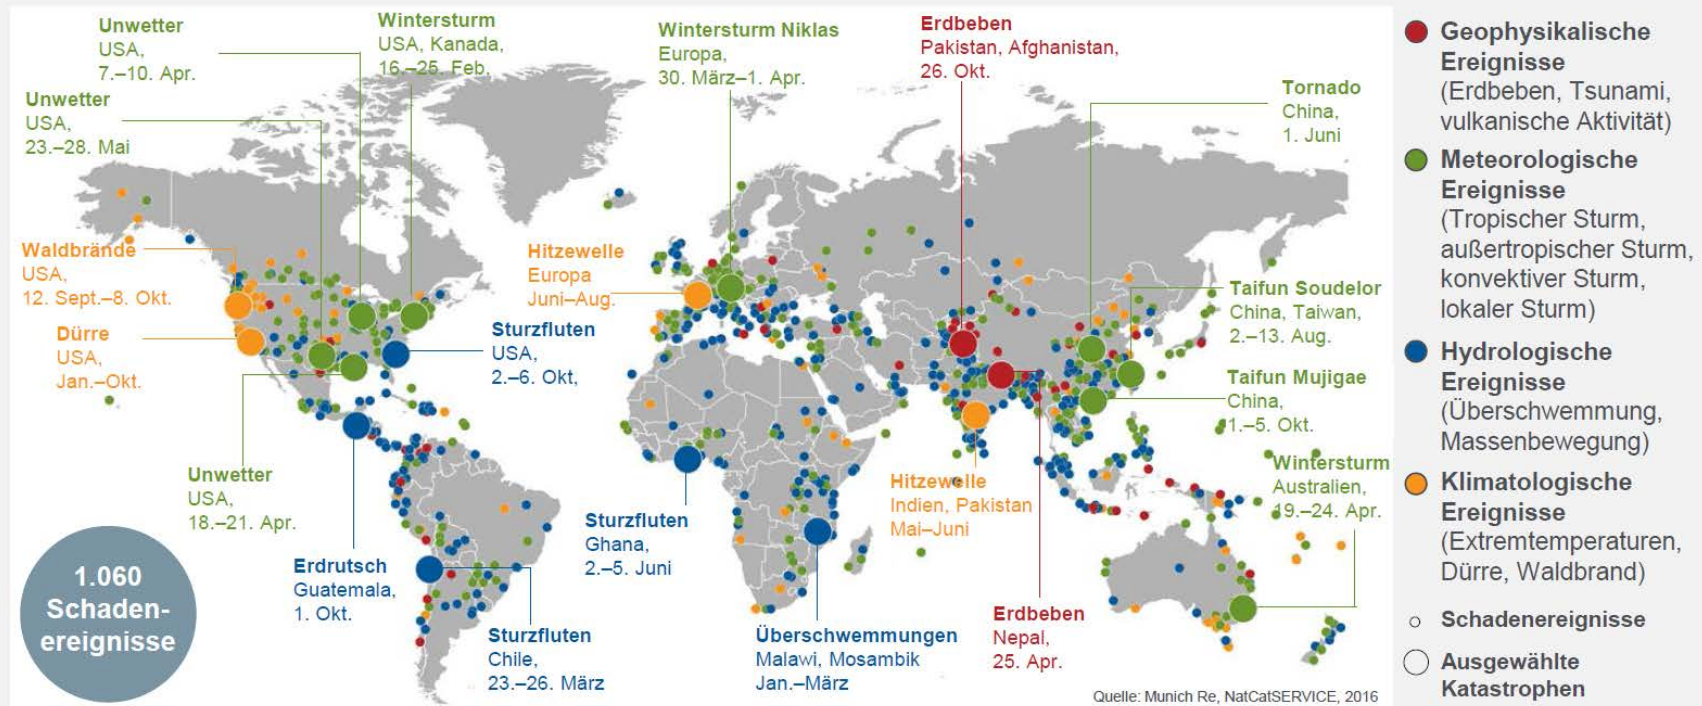

NatCatSERVICE

Schadenereignisse weltweit 2015 Geographische Übersicht

Munich RE

© 2016 Münchener Rückversicherungs-Gesellschaft, Geo Risks Research, NatCatSERVICE – Stand Januar 2016

<http://www.munichre.com/site/corporate/get/params_E-582464970_Dattachment/1130637/Munich-Re-Weltkarte-Naturkatastrophen-2015.pdf> (besucht am 07.01.2016)