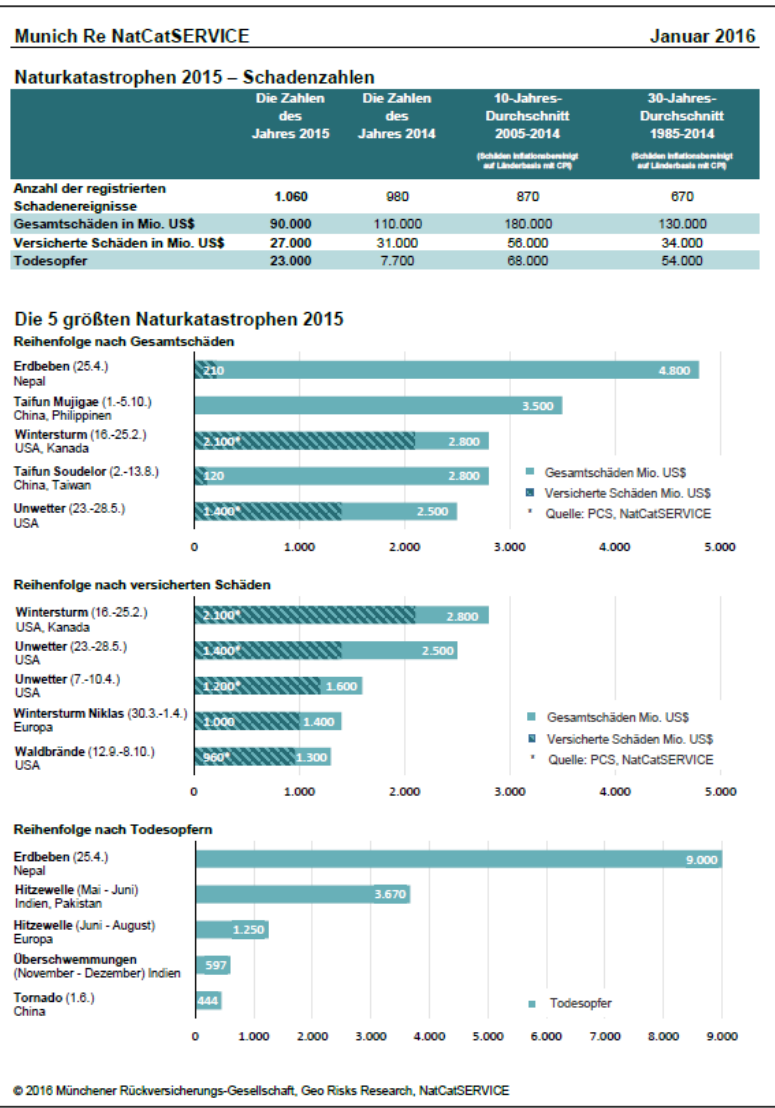

Quelle:
<http://www.munichre.com/site/corporate/get/params_E-441916360_Dattachment/1130639/Munich-Re-Jahresuebersicht-Naturkatastrophen-2015.pdf>
(besucht am 07.01.2016)