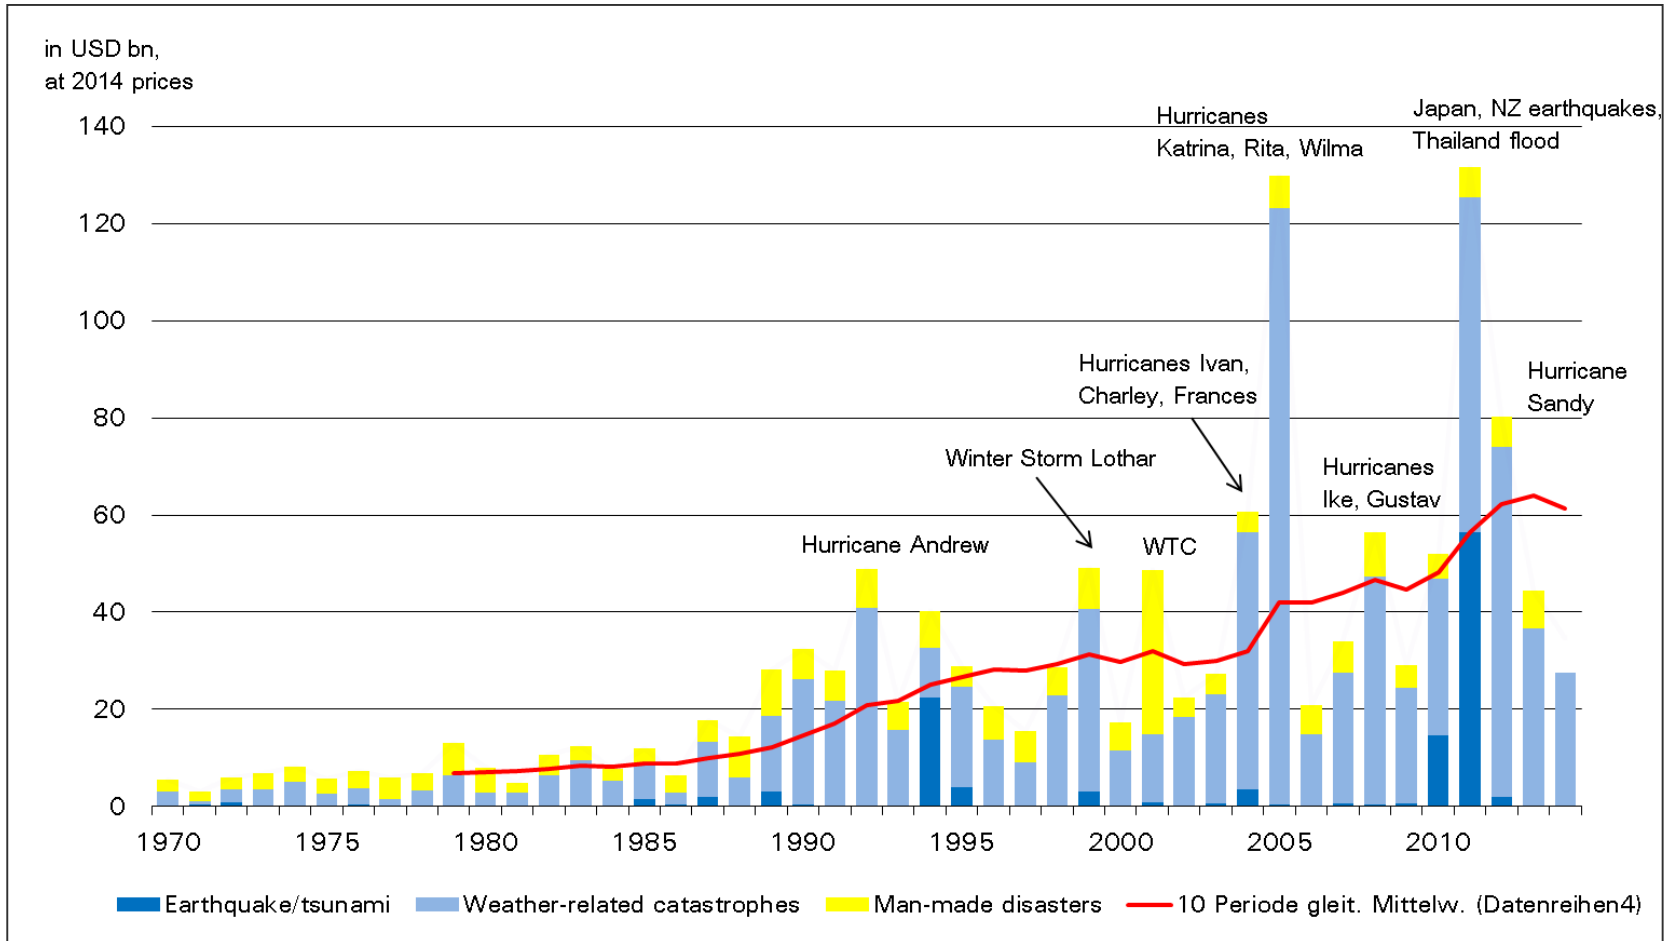

Quelle:

<http://www.swissre.com/r/sigma_22015_fig3.xlsx?19=930&44=187511311&43=619257&32=10792&7=619257&40=http%3A%2F%2Fmedia.swissre.com%2Fdocuments%2Fsigma_22015_fig3.xlsx&18=0.2305131781610068> (besucht am: 07.01.2016)